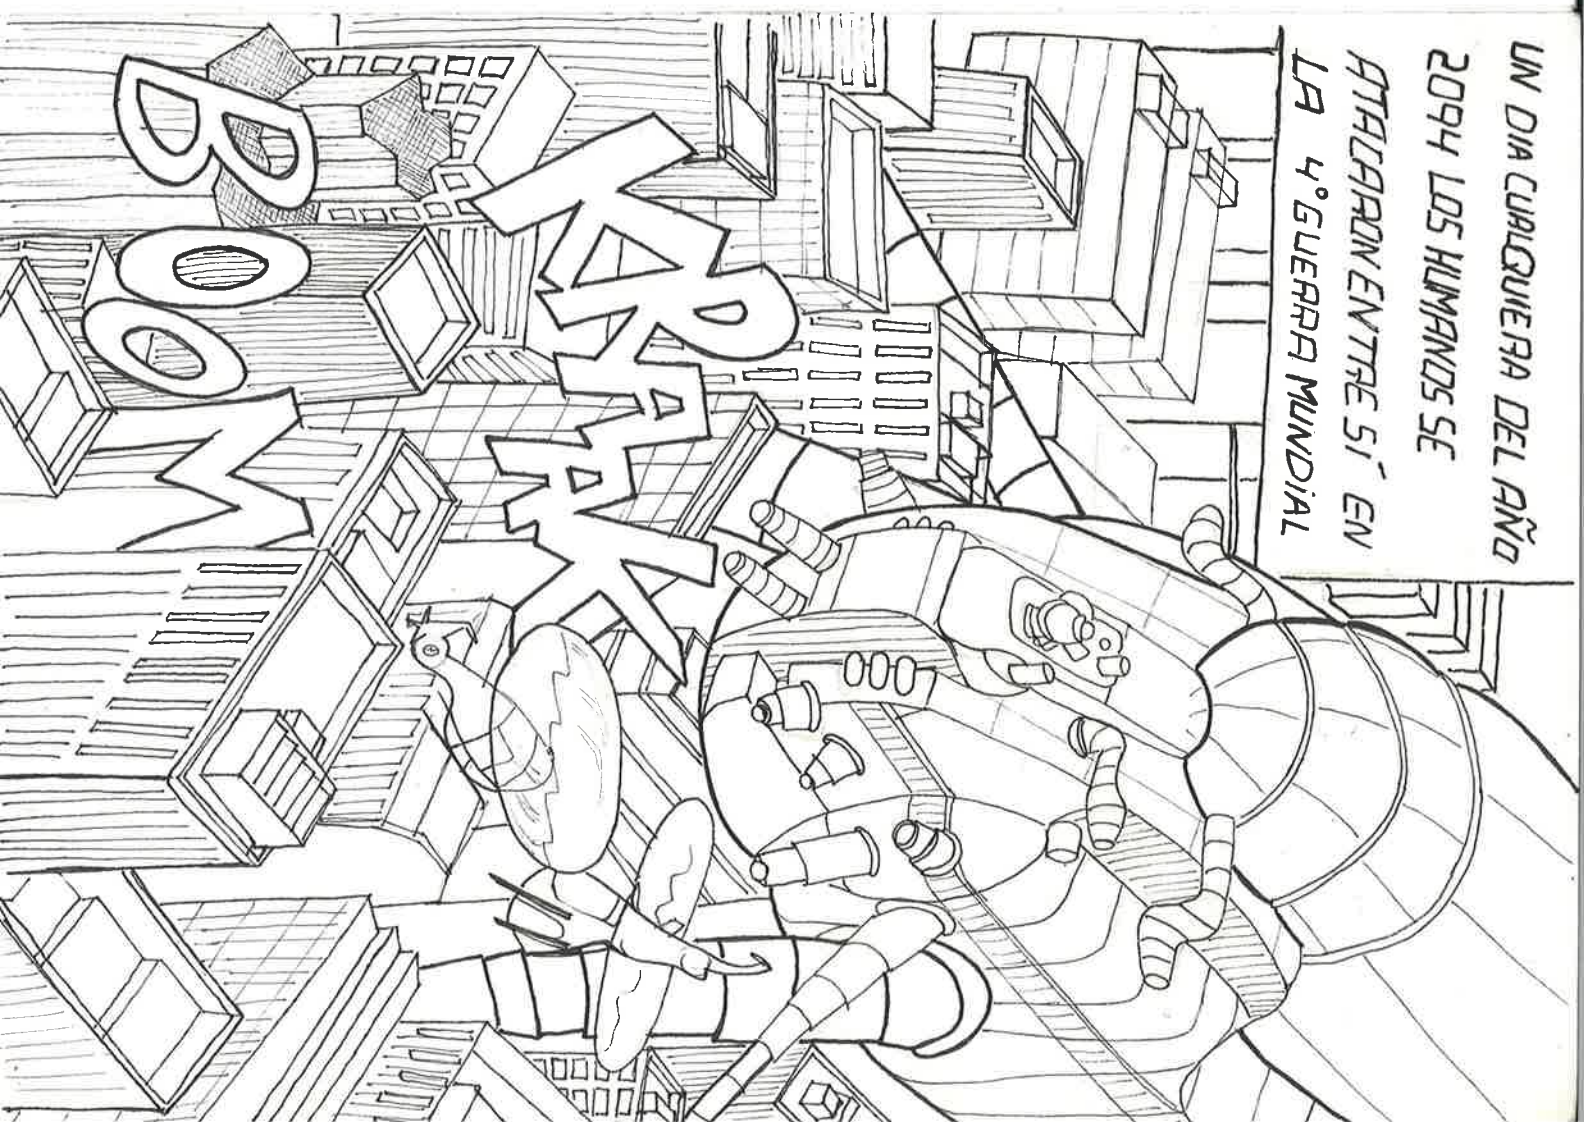

STORY BOARD

ARCHIGRAM

SARA CARDEAO ESPLIEGO
MARÍA DE LAS HERAS BENITO

UN DIA CUALQUIERA DEL AÑO
2094 LOS HUMANOS SE
ATACARON ENTRE SI EN
LA 4ª GUERRA MUNDIAL

LAS GRANDES BOMBAS
BALAS Y MÁQUINAS
MILITARES DEJARON LA
TIERRA
INHABITABLE