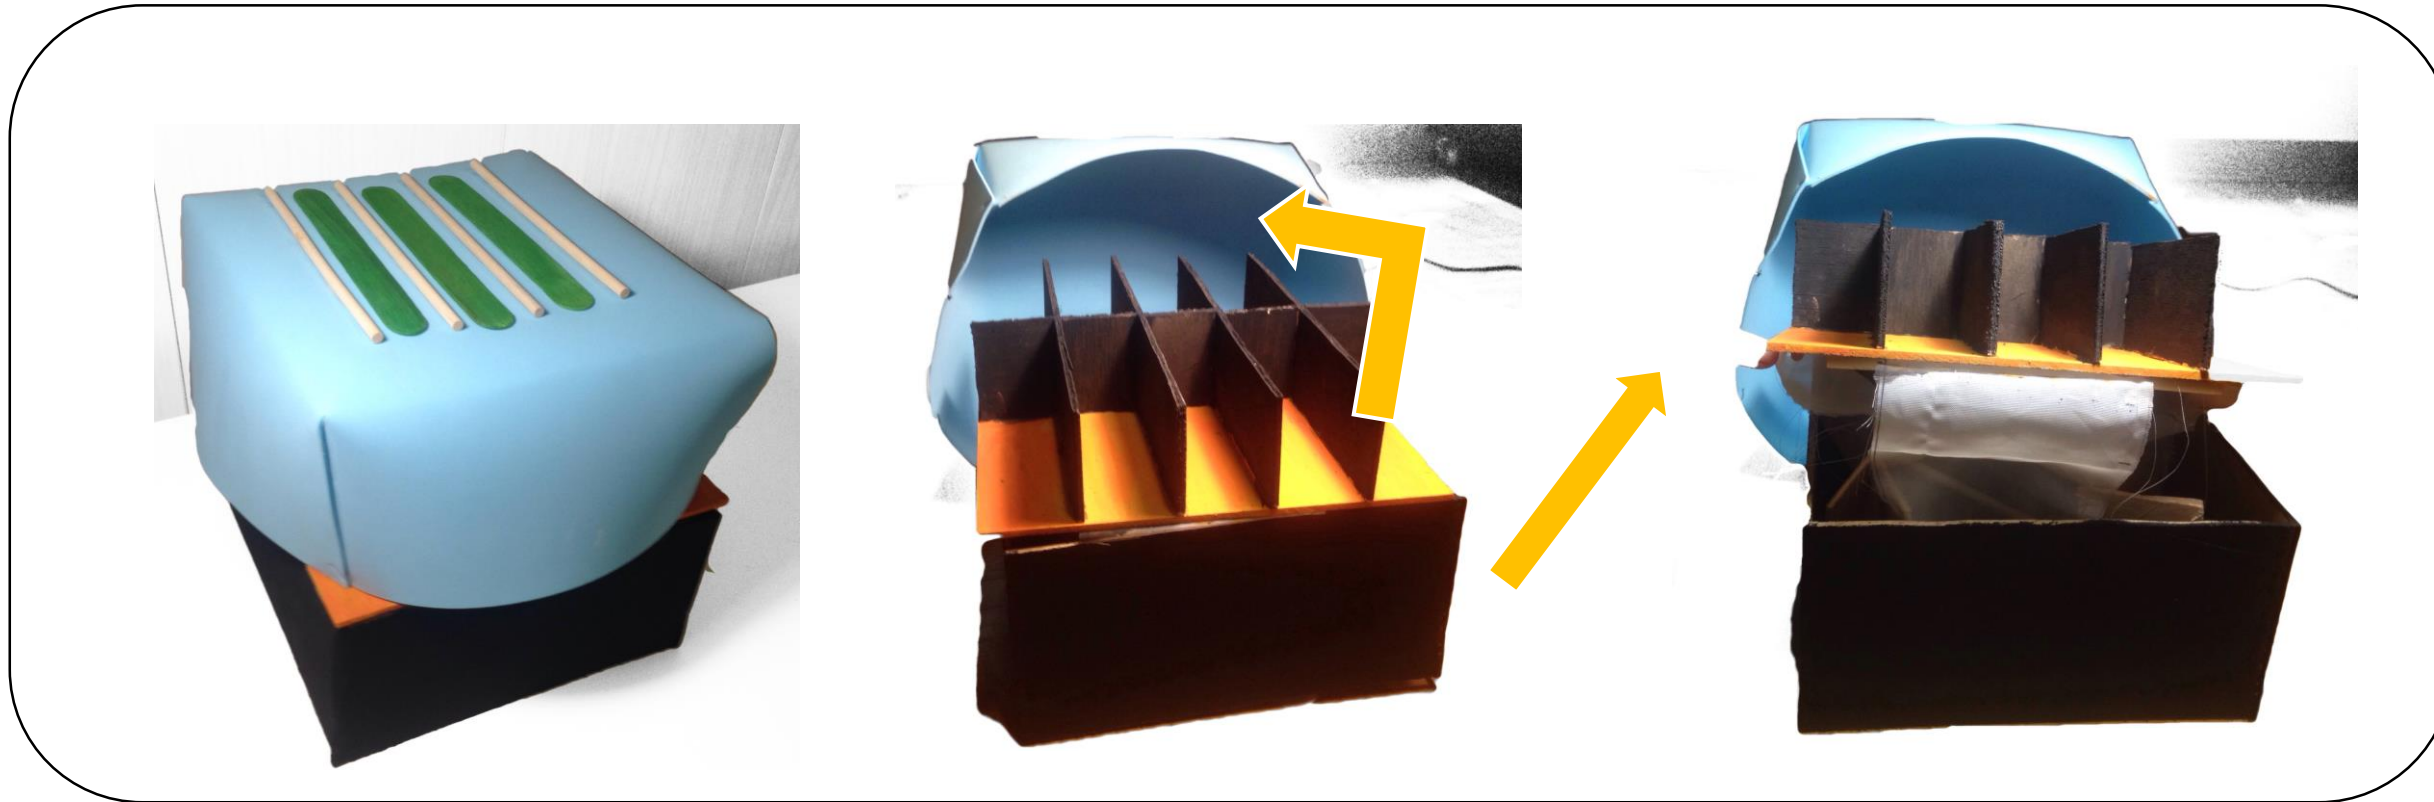

STOP, CHARGE, CONTINUE 

Descripción y referencia

Future energy es el proyecto que responde a las necesidades de la sociedad actual. Una sociedad que ya habita en el futuro planteado por archigram donde nos rodeamos por máquinas móviles que nos ayudan en el día a día. Gracias a future energy tu batería ya no será un problema ya que podrás cargarla allí a donde vayas. Para, carga, tomate un respiro y ¡Continúa!

Instalación hipotética enchufes

Aperturas

Alzado

Diagrama de montaje

Materiales

Cubierta: material ligero y barato cuya función es proteger la fuente de electricidad de agentes externos como pueden ser los distintos fenómenos meteorológicos.

Soporte: su función es mantener la estructura firme así como proteger la fuente de carga. Propuesta de material: madera.

Asientos: en material debe soportar el peso de la persona sentada y a la vez ser ligero para sacarlo y meterlo en la caja con facilidad.