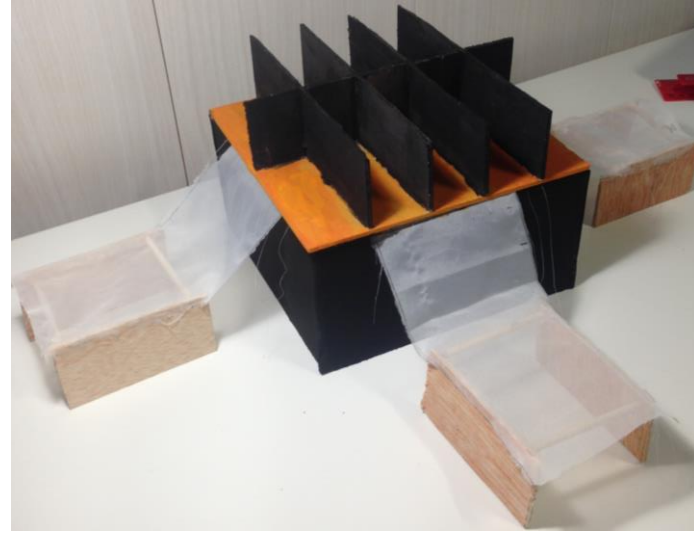

STOP, CHARGE, CONTINUE 

Descripción y referencia

Future energy es el proyecto que responde a las necesidades de la sociedad actual. Una sociedad que ya habita en el futuro planteado por archigram donde nos rodeamos por máquinas móviles que nos ayudan en el día a día. Gracias a future energy tu batería ya no será un problema ya que podrás cargarla allí a donde vayas. Para, carga, tomate un respiro y ¡Continúa!

Instalación hipotética enchufes

Aperturas

Alzado

Diagrama de montaje

Materiales

Cubierta: material ligero y barato cuya función es proteger la fuente de electricidad de agentes externos como pueden ser los distintos fenómenos meteorológicos.

Soporte: su función es mantener la estructura firme así como proteger la fuente de carga. Propuesta de material: madera.

Asientos: en material debe soportar el peso de la persona sentada y a la vez ser ligero para sacarlo y meterlo en la caja con facilidad.

Planta tapa abierta

Planta cubierta

Axonometría