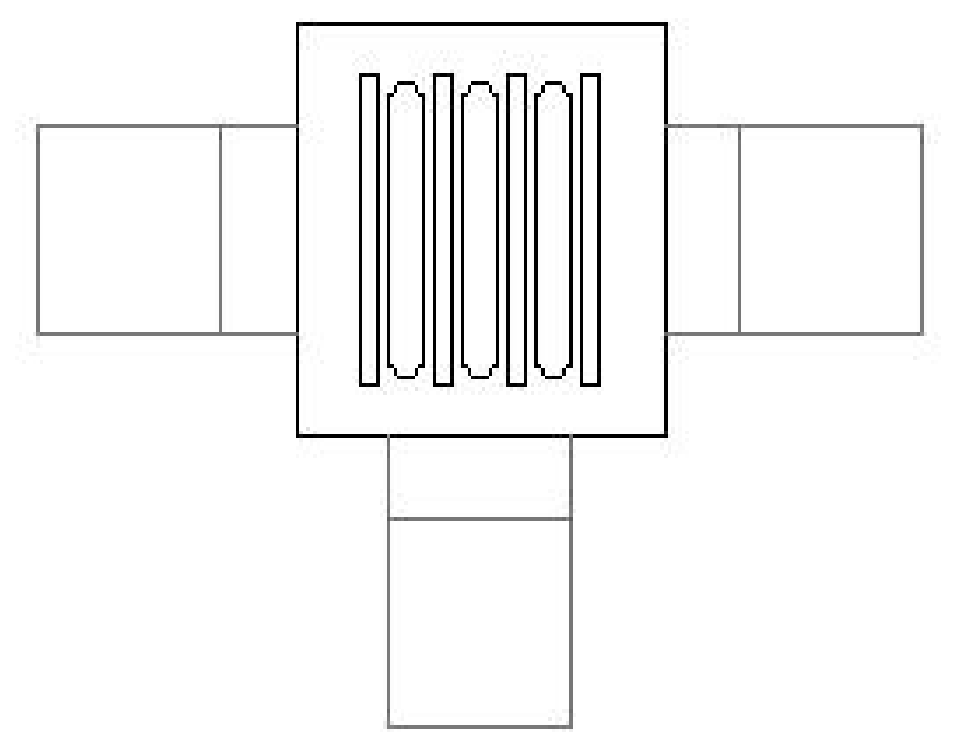

Instalación hipotética enchufes

Aperturas

Alzado

Diagrama de montaje

Materiales

Cubierta: material ligero y barato cuya función es proteger la fuente de electricidad de agentes externos como pueden ser los distintos fenómenos meteorológicos.

Soporte: su función es mantener la estructura firme así como proteger la fuente de carga. Propuesta de material: madera.

Asientos: en material debe soportar el peso de la persona sentada y a la vez ser ligero para sacarlo y meterlo en la caja con facilidad.

Planta tapa abierta

Planta cubierta

Axonometría